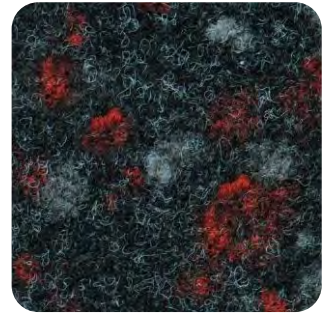

Fulda Flash

Bahnenware 200 cm breit // roll width 200 cm

dorix

91 basalt

99 rubin

97 kobalt

96 azur

90 granit

Digitale Farbkarte zur orientierenden Farbauswahl, bitte fordern Sie Handmuster an.